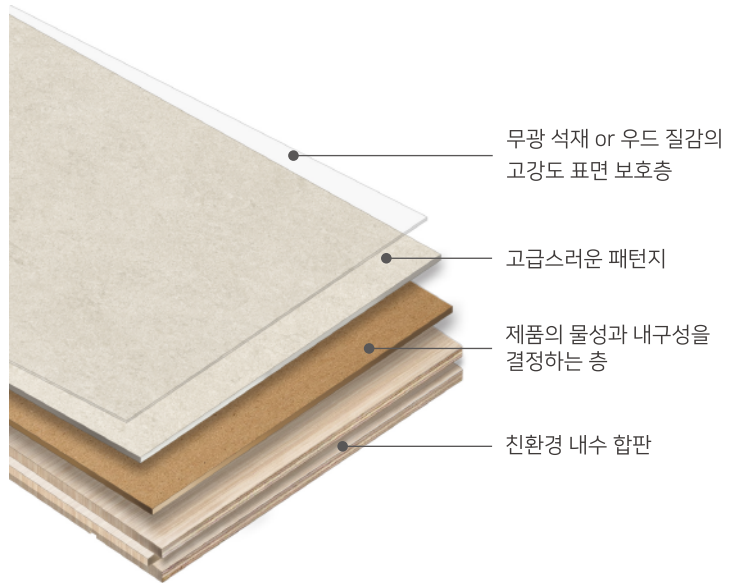

# CLASSTONE 클라스톤

초광폭 목질 바닥재의 안정적인 대판조성으로, 시각적으로 공간을 보다 더 넓게 연출하고, 시공에 편의성을 제공합니다. 차가운 재질의 스톤을 따뜻한 마루로 만나보실 수 있습니다.

구 성	HPL + 합판
표 면	무광, 스톤, 우드
패 턴	8가지
장 점	2가지 규격의 광폭마루
	트렌디하고 고급스러운 다양한 패턴
	부드러운 스톤 질감
	마모, 오염, 습기에 우수하여 관리 용이
규 격	두께 : 7.7T

클라스톤 400

클라스톤 600

라인 오크 스퀘어  
Line Oak Square

# CLASSTONE 클라스톤

더 얇아진 두께로 평활도 대응력을 갖춰 시공성을 향상시켰으며,  
5겹 직결 나무 합판을 사용하여 따뜻한 촉감을 선사합니다.  
석재, 우드 패턴에 무광 질감을 더해 시각적, 촉각적으로 고급스러움 승화 시켰으며,  
초광폭의 이상적인 비례로 공간을 보다 더 넓고, 세련되게 연출 가능한 프리미엄 마루입니다.

데저트 아이보리  
Desert Ivory